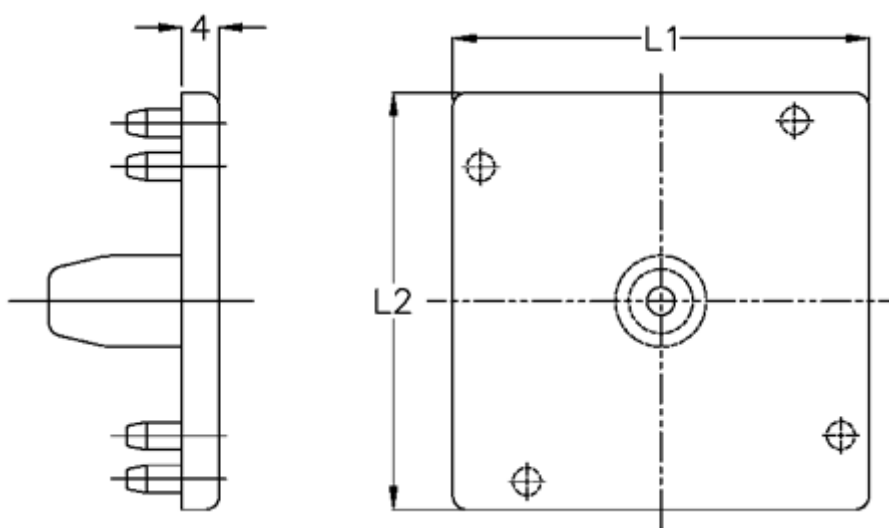

Varenummer: 0581424042
Beskrivelse: Hepco MCS endedæksel 1-243-4042
Str 45x45

Mål

Størrelse = 45x45